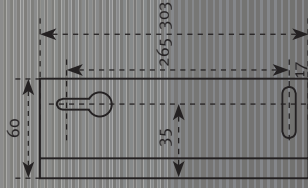

Standaarduitvoering

Standaardbreedten

350, 400, 450, 500, 550 cm

Materiaal

Struktuurlak antraciet RAL 7016

Bediening

Elektrisch (tegen meerprijs met afstandbediening)

Uitval

300 cm (550 cm schermbreedte uitval 250 cm)

Doekkleur

905

Volant

Gratis

Constructie

De knikarmen zijn bevestigd aan zware massieve zijsteunen, die tevens dienen als montagesteunen. Desgewenst zijn lange zijsteunen te bestellen. Kap en voorlijst zijn zo op elkaar afgestemd dat deze in gesloten toestand naadloos op elkaar aansluiten, zodat het doek optimaal beschermd is tegen weersinvloeden.